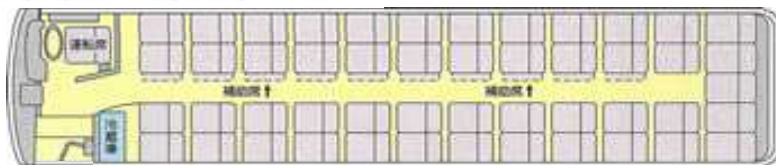

A safe, comfortable
domestic travel
in the MusashinoKotsu.

新型車両！！
Aero Queen 60 人乗バス導入

White
Canvas60
デザイン性に優れた
内外装！！
新型モデルの車両が
お客様の旅を
より快適に！！

White Canvas60

■60名乗り(正座席49 補助席11)
高速道路：特大車区分

■設備

冷蔵庫

カラオケ
ビンゴ